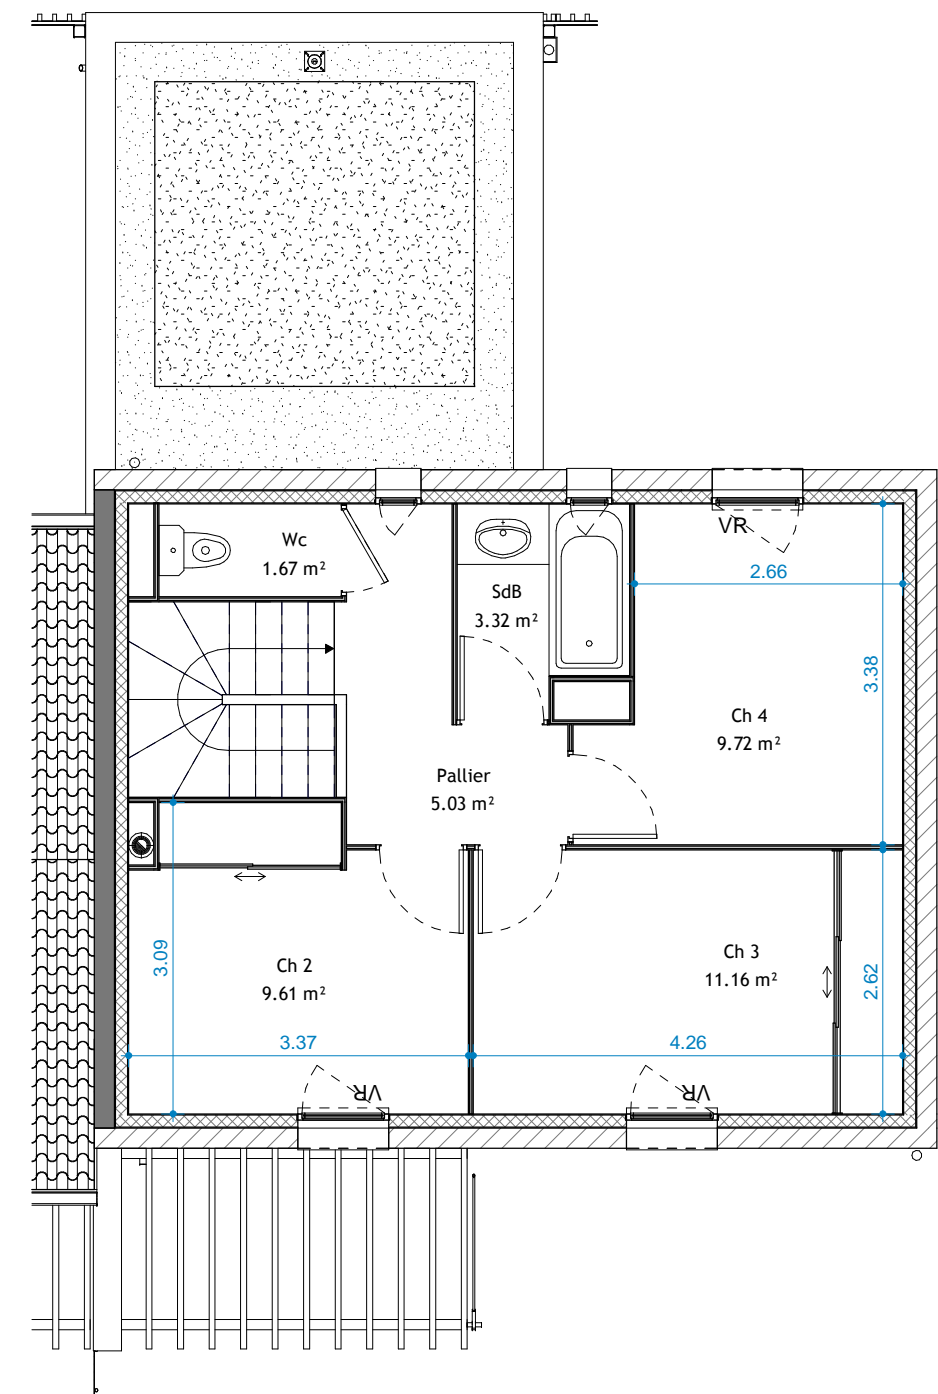

TMA 01

Ô Cèdres

n°31 Avenue Charles de Gaulle
69720 - Saint Bonnet de Mure

Mi-008-T5

Date: 25/06/2020 Indice:

Hall	5.56 m ²
Séjour/Cuisine	30.44 m ²
Ch 1	11.95 m ²
SdE	5.00 m ²
Wc	1.32 m ²
Pallier	5.03 m ²
Ch 2	9.61 m ²
Ch 3	11.16 m ²
Ch 4	9.72 m ²
SdB	3.32 m ²
Wc	1.67 m ²
94.78 m²	

Terrasse	11.25 m ²
Jardin	144.96 m ²
156.21 m²	

Rez de Chaussée

LEGENDE :

CH : CHAUDIÈRE	LV : LAVE VAISSELLE
PL : PLACARD	CUI : CUISSON
LL : LAVE LINGE	GTL : TABLEAU ELECTRIQUE
FR : REFRIGERATEUR	☐ : SOFFITE

Etage

Les côtes et surfaces sont susceptibles de modifications dues aux impératifs administratifs, aux contraintes techniques de construction et aux tolérances d'exécution. Les différents éléments d'équipement représentés sur ce plan de vente n'ont qu'une valeur illustrative seuls les équipements figurants sur la notice descriptive annexée à l'acte de vente seront fournis par le maître d'ouvrage.