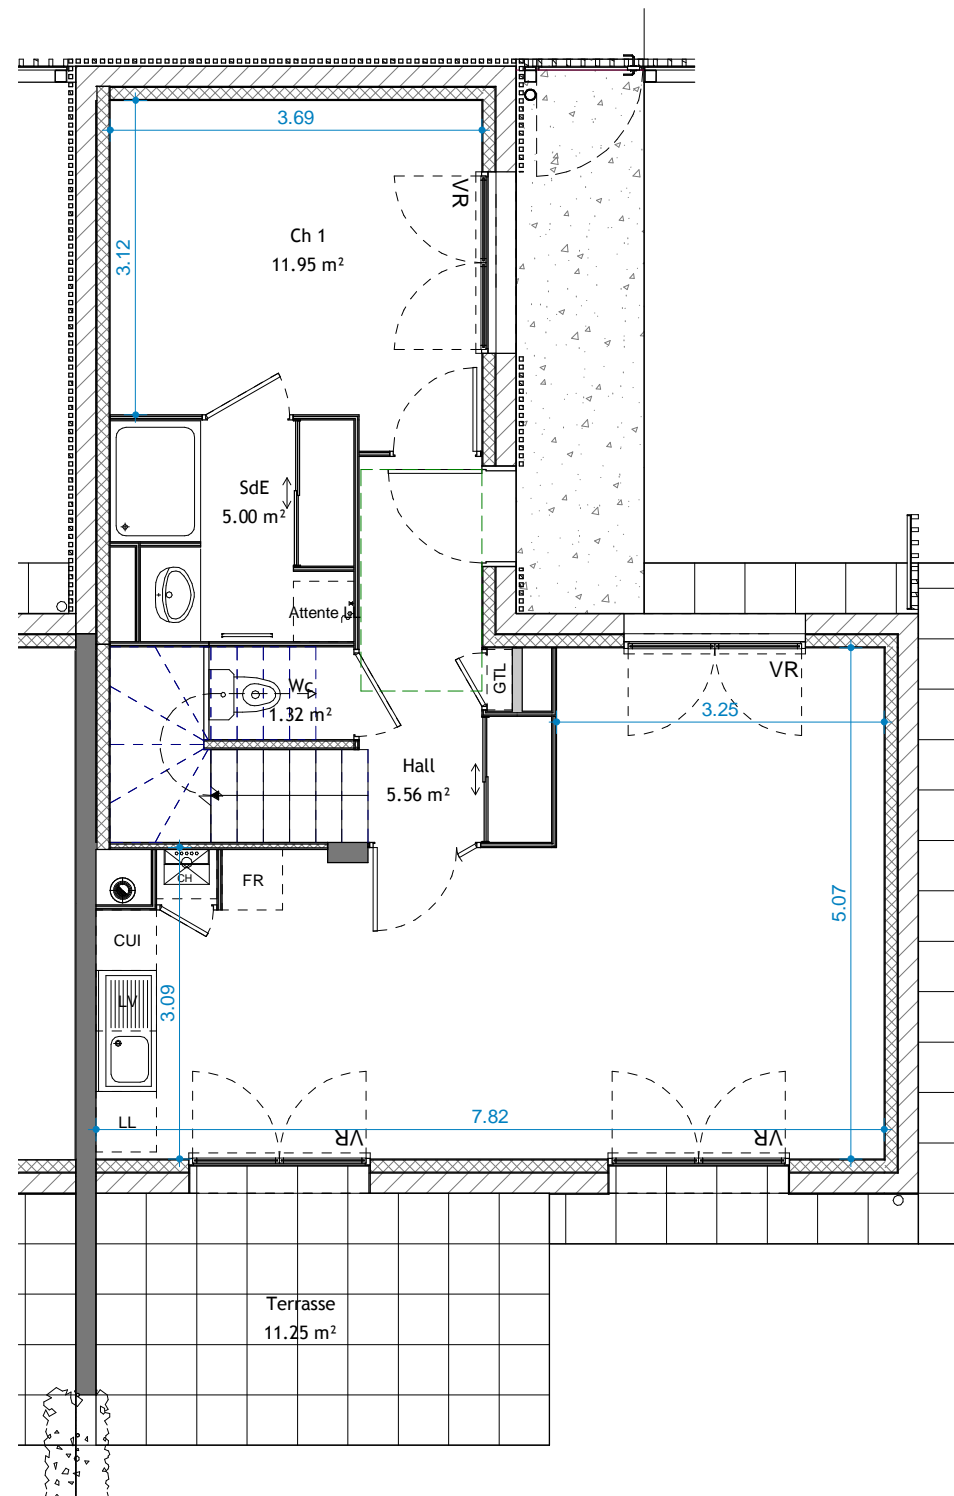

TMA 01

Ô Cèdres

n°31 Avenue Charles de Gaulle
69720 - Saint Bonnet de Mure

Mi-008-T5

Date: 25/06/2020 Indice:

Hall	5.56 m ²
Séjour/Cuisine	30.44 m ²
Ch 1	11.95 m ²
SdE	5.00 m ²
Wc	1.32 m ²
Pallier	5.03 m ²
Ch 2	9.61 m ²
Ch 3	11.16 m ²
Ch 4	9.72 m ²
SdB	3.32 m ²
Wc	1.67 m ²
94.78 m²	

Terrasse	11.25 m ²
Jardin	144.96 m ²
156.21 m²	

Rez de Chaussée

LEGENDE :

CH : CHAUDIÈRE	LV : LAVE VAISSELLE
PL : PLACARD	CUI : CUISSON
LL : LAVE LINGE	GTL : TABLEAU ELECTRIQUE
FR : REFRIGERATEUR	☐ : SOFFITE

Etage

Les côtes et surfaces sont susceptibles de modifications dues aux impératifs administratifs, aux contraintes techniques de construction et aux tolérances d'exécution. Les différents éléments d'équipement représentés sur ce plan de vente n'ont qu'une valeur illustrative seuls les équipements figurants sur la notice descriptive annexée à l'acte de vente seront fournis par le maître d'ouvrage.