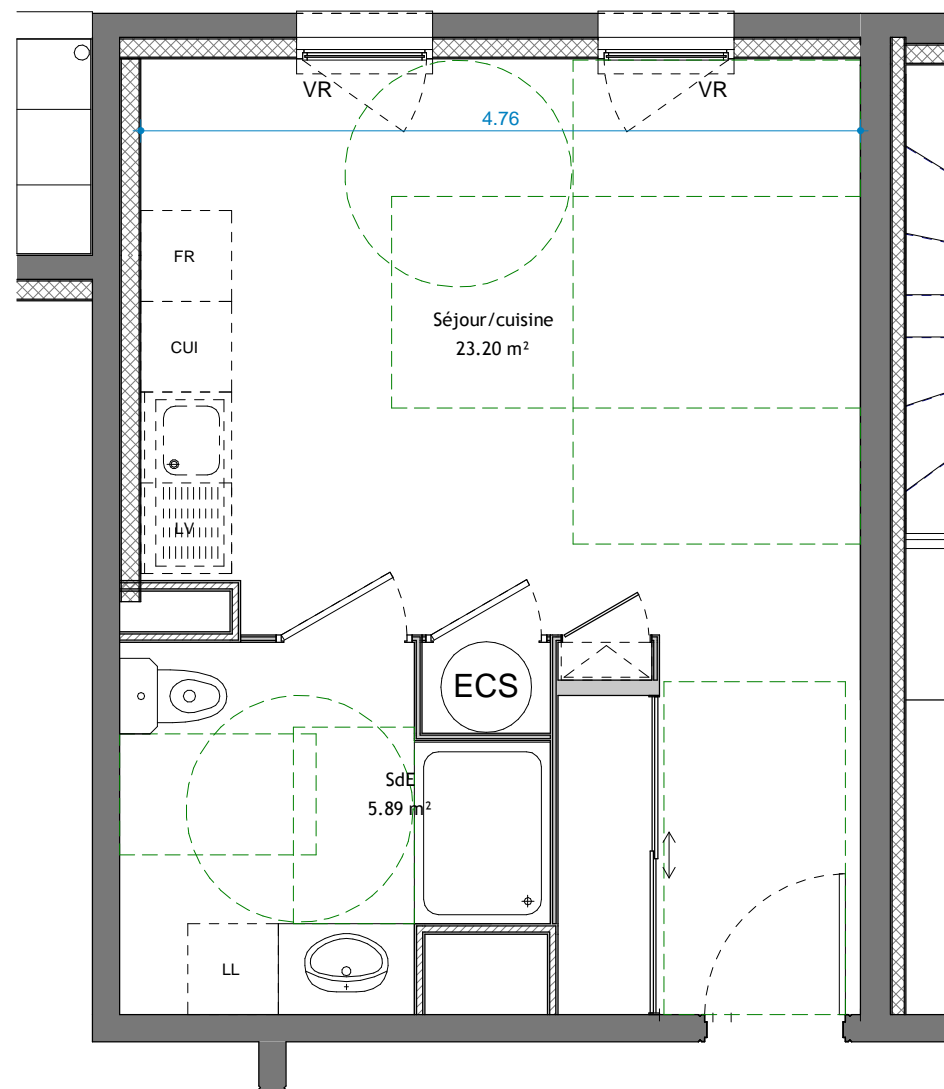

Ô Cèdres

n°31 Avenue Charles de Gaulle
69720 - Saint Bonnet de Mure

C-001-T1

Date: 22/06/2020 Indice:

Séjour/cuisine	23.20 m ²
SdE	5.89 m ²
	29.09 m ²

LEGENDE :

CH : CHAUDIÈRE	LV : LAVE VAISSELLE
PL : PLACARD	CUI : CUISSON
LL : LAVE LINGE	GTL : TABLEAU ELECTRIQUE
FR : REFRIGERATEUR	☐ : SOFFITE

Les côtes et surfaces sont susceptibles de modifications dues aux impératifs administratifs, aux contraintes techniques de construction et aux tolérances d'exécution. Les différents éléments d'équipement représentés sur ce plan de vente n'ont qu'une valeur illustrative seuls les équipements figurants sur la notice descriptive annexée à l'acte de vente seront fournis par le maître d'ouvrage.